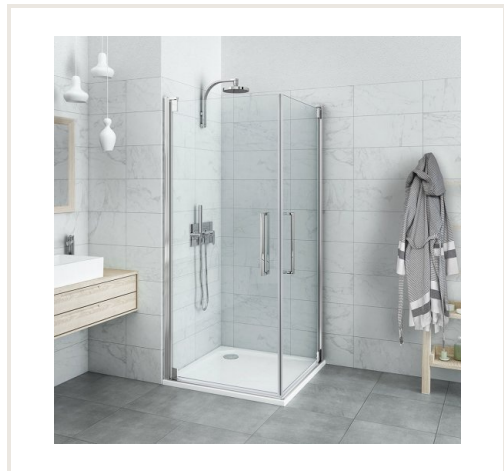

Atveriamos dušo durys Roth HI PI2/1000, profilis blizgus, stiklas skaidrus

Prekės kodas: U3ROL-HIPI210020VPE
Gamintojas: Array
Kategorija: Dušo kabinos > Dušo durelės | Dušo sienelės

KAINA : 470,70 €

Apie prekę

Pristatymo terminas, d.d.: 28
Gamintojas:
Kilmės šalis:
Aukštis, mm: 2006
Plotis, mm: 1000
Gylis, mm: 8
Tipas:
Garantijos laikotarpis, m.: 2
Profilis:
Stiklas:

Aprašymas

HI PI2 dušo durys gali būti montuojamos į nišą (papildomai užsakomas profilių rinkinys) arba modeliuojama kvadratinė ar stačiakampė dušo kabina - šiuo atveju turi būti užsakomos dvi pasirinkto pločio durys. Tvirti vyriai su aukštos kokybės apdirbimu, integruoti į stiklą, kad būtų patogiau prižiūrėti, yra šiuolaikiškas sprendimas bei tikslumo ir funkcionalumo pavyzdys. Gaminys gali būti derinamas iš trijų standartinių dydžių, kurių visi yra su aliuminio Brillant profiliais ir skaidriu stiklu. Durys yra atveriamos į abi puses, todėl galėsite nesirūpinti dėl vietos stokos priešais kabiną. Stiklas yra 8 mm storio, grūdintas, padengtas RothETC danga. Ši danga suriša purvą, riebalus ir dulkes ir visi šie nešvarumai nuteka kartu su vandeniu.