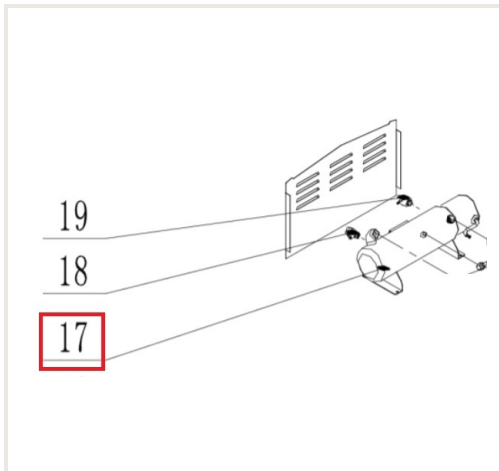

## Gree el. tenas GRS-CQ12Pd/NaE-M(I), GRS-CQ14Pd/NaE-M(I) 32000004

**Prekės kodas:** W8GRE-32000004

**Gamintojas:** Array

**Kategorija:** Šilumos siurbliai > Šilumos siurblių atsarginės detalės

**KAINA : 495,68 €**