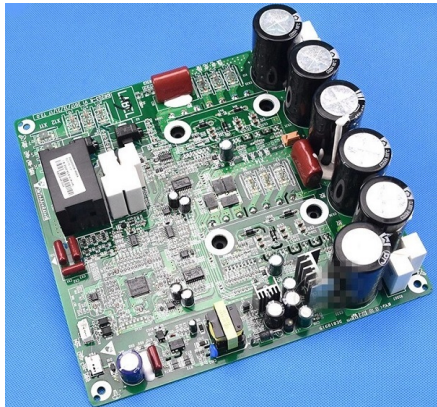

Gree Versati II GRS-CQ16Pd/NaE-M(O), GMV-160WL/C-X inverterinė el. plokštė 30223000038

Prekės kodas: S8GRE-30223000038

Gamintojas: Array

Kategorija: Šilumos siurbliai > Šilumos siurblių atsarginės detalės

Tipas:

Garantijos laikotarpis, m.: 2

Aprašymas

Šilumos siurblio Gree Versati II GRS-CQ16Pd/NaE-M(O) el. plokštė.

Gamintojo kodas: 30223000038

* Prieš užsakant rekomenduojame pasitarti su specialistu.