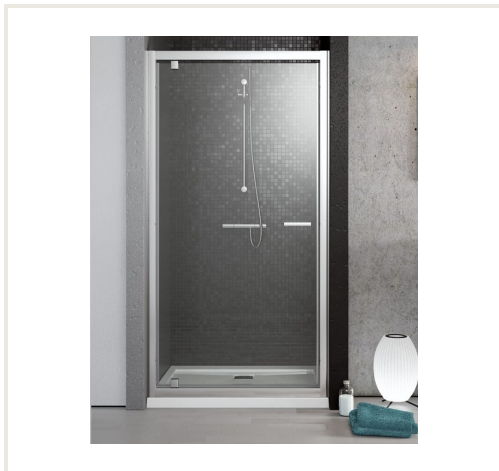

## Dušo durys Radaway Twist DW 90, 885-910 x1900, stiklas skaidrus

**Prekės kodas:** U3RDW-382002-01

**Gamintojas:** Array

**Kategorija:** Dušo kabinos > Dušo durelės | Dušo sienelės

**KAINA : 335,00 €**

### Aprašymas

TWIST serija – tai rėminės dušo kabinos ir dušo durys į nišą. Šios serijos dušo kabinų durys varstosi ir į išorę ir į vidų. Visos Twist serijos kabinos gali būti montuojamos ant grindų arba ant dušo padėklo.

Saugus grūdintas stiklas 6 mm storio.

Tvirtinimo prie sienos sistema su reguliuojamais profiliais kompensuoja vertikalų sienos pasvirimą.

Magnetinė tarpinė užtikrina dušo kabinos sandarumą. Tarpinės atsparios temperatūros ir drėgmės pokyčiams.