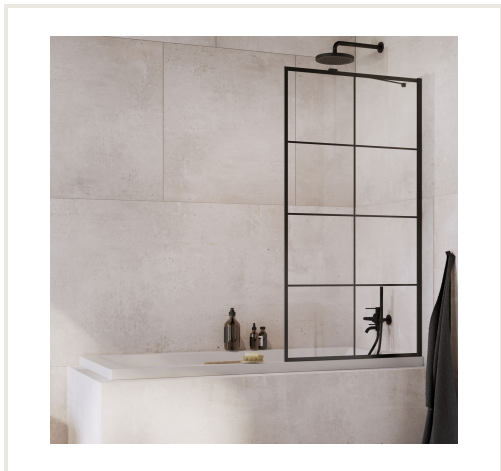

Vonios sienelė Radaway PNJ I 90 L, kairė pusė, 900x1500, juoda

Prekės kodas: U3RDW-10011090-54-55L

Gamintojas: Array

Kategorija: Dušo kabinos > Dušo sienelės voniai

KAINA : 476,99 €

Apie prekę

Pristatymo terminas, d.d.: 35

Gamintojas:

Kilmės šalis:

Aukštis, mm: 1500

Plotis, mm: 900

Gylis, mm: 5

Spalva:

Tipas:

Profilis:

Stiklas:

Aprašymas

„Nes Black“ apjungia šiuolaikišką dizainą ir stulbinančią juodą spalvą. Šios serijos dušo kabinos suteiks vonios kambariui išskirtinį charakterį. „Frame“ ir „Factory“ modeliams būdingos juodos linijos pagamintos keraminiais dažais. Dėl keraminių dažų suliejimo su stiklu grūdinant, gaminyje išsiskiria patvarumu, aukštesne nei rinkos vidurkis kokybe, atsparumu įbrėžimams ir atsparumu UV spinduliams.