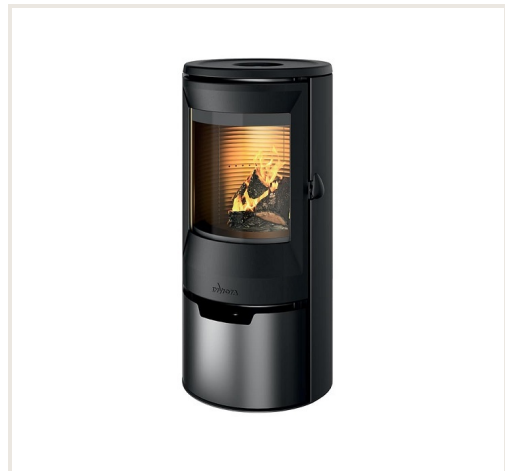

Plieninė krosnelė Invicta Neosen, itin sandari, 6kW

Prekės kodas: Z4INV-P648838
Gamintojas: Array
Kategorija: Krosnelės > Plieninės krosnelės

KAINA : 1 744,00 €

Apie prekę

Pristatymo terminas, d.d.: 120
Gamintojas:
Kilmės šalis:
Aukštis, mm: 1050
Plotis, mm: 500
Gylis, mm: 502
Galia (kW) iki: 6
Efektyvumo klasė:
Efektyvumas iki: 75
Pagaminta iš:
Spalva:
Apdaila:
Kuro rūšis:
Dūmtraukio diametras, mm:
Stiklo forma:
Paskirtis:
Oro prijungimo jungtis, mm:

Aprašymas

Plieninė krosnelė Invicta Neosen su lenktu fasadiniu stiklu skirta itin sandarių namų patalpų apšildymui.

Ypatumai:

- viršus ir durelės pagamintos iš ketaus, degimo kamera su ketinėmis detalėmis;
- su jungtimi oro iš lauko paėmimui - krosnelės patalpoje išlaikant orą gaivų ir šviežią;
- reguliuojamas antrinio oro padavimas, kuris apsaugo stiklą nuo suodžių apnašų. Reguliuojamas antrinis oro srautas leidžia pritaikyti krosnelės veikimą esant pernelyg aukštai traukai;
- antrinis degimas sumažina taršą ir dar geriau sukūrena malkas;
- švaraus stiklo sistema lėtina stiklo užsiteršimą;
- nuimama rankenėlė;
- virš degimo kameros galima sumontuoti akumuliacinius akmenis (papildoma opcija);
- reguliuojama galia 4-9kW ribose, nominali galia 6kW;
- išorinės jungties skersmuo - 80 mm;
- kuras - malkos, iki 40 cm ilgio;
- dūmtraukis išvedamas viršuje;
- durelių vyriai kairėje.