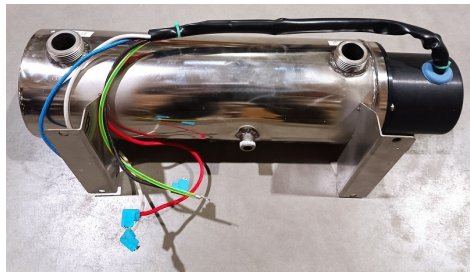

Versati II GRS-CQ8.0Pd/NaE-K(I), GRS-CQ10Pd/NaE-K(I) el. tenas 6KW/230V 3211280005

Prekės kodas: S8GRE-32112800005

Gamintojas: Array

Kategorija: Šilumos siurbliai > Šilumos siurblių atsarginės detalės

KAINA : 442,01 €

Apie prekę

Pristatymo terminas, d.d.: 150

Gamintojas:

Kilmės šalis:

Aukštis, mm: 100

Plotis, mm: 100

Gylis, mm: 50

Tipas:

Garantijos laikotarpis, m.: 2

Aprašymas

Gree Versati II GRS-CQ8.0Pd/NaE-K(I), GRS-CQ10Pd/NaE-K(I) el. tenas 6KW/230V 3211280005