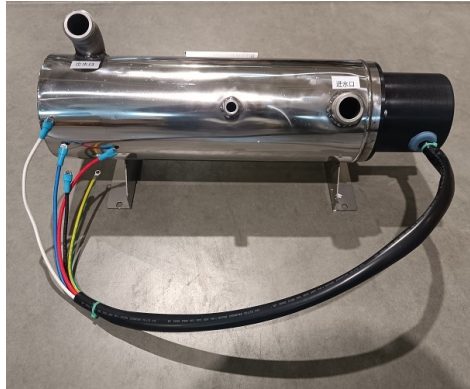

## Versati II GRS-CQ12Pd/NaE-K(I), GRS-14, GRS-16 el. tenas 6KW/400V 3211280002

**Prekės kodas:** S8GRE-32102802

**Gamintojas:** Array

**Kategorija:** Šilumos siurbliai > Šilumos siurblių atsarginės detalės

### Aprašymas

Versati II GRS-CQ12Pd/NaE-K(I), GRS-14, GRS-16 el. tenas 6KW/400V 3211280002