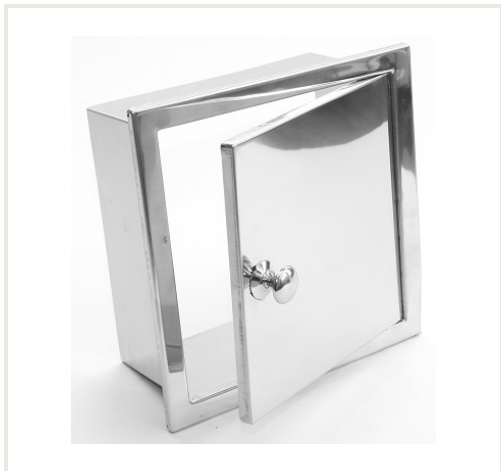

## NP durelės 200x200 (900 1 4107 2020 000)

**Prekės kodas:** 9N-4007-2020-000-111-V  
**Gamintojas:** Array  
**Kategorija:** Apvalūs įdėklai į kaminus > Apvalūs įdėklai kita

**KAINA : 31,88 €**

### Aprašymas

Įdėklų į kaminus sistema skirta degimo produktams iš šildymo įrenginių šalinti natūralia trauka. Sistema montuojama į esamus mūrinius dūmtraukius.  
Darbinė temperatūra < 600 °C.  
Pagaminta iš nerūdijančio plieno EN 1.4404  
Sistema atspari suodžių užsidegimui, tinka eksploatuoti drėgnomis sąlygomis.