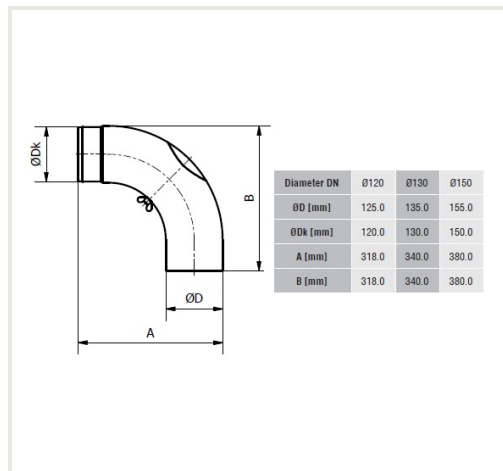

Žema alkūnė KGR150/90 su pravala, pilka

Prekės kodas: Z7DAR-KGR150/90-CZ2/N-P

Gamintojas: Array

Kategorija: Dūmtraukiai ir kaminai > Dūmtraukiai židiniams ir krosnelėms

KAINA : 55,72 €

Apie prekę

Pristatymo terminas, d.d.: 30

Gamintojas:

Kilmės šalis:

Aukštis, mm: 380

Plotis, mm: 150

Gylis, mm: 380

Pagaminta iš:

Spalva:

Dūmtraukio diametras, mm:

Sieneles storis, mm: 2

Tipas:

Kampas: 90

Garantijos laikotarpis, m.: 2

Maksimali temperatūra, C: 600

Aprašymas

Juodojo metalo dūmtraukių elementais jungiami kietu kuru kūrenami įrenginiai - [plieninės](#) ir [ketinės krosnelės, židiniai](#) bei [kieto kuro katilai](#).

Ypatumai:

- pagaminta iš 2 mm plieno DC01;
- Naudojama krosnelių, židinių ir kitų kieto kuro įrenginių prijungimui prie dūmtraukių sistemos;
- trumpalaikė maksimali darbinė temperatūra 1000°C;
- maksimali darbinė temperatūra 600°C.