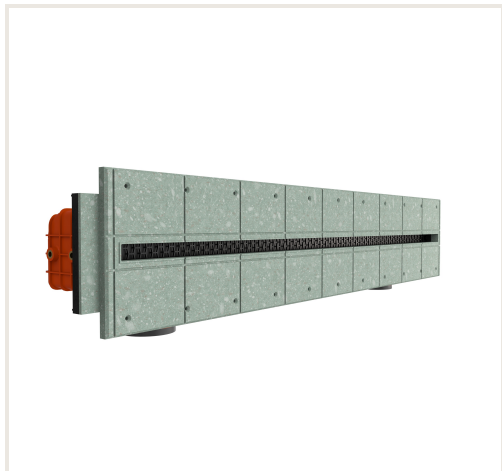

## Difuzorius LINEO PRO-60/ S PROFILE (600mm/1\*20mm/2\*75mm)

**Prekės kodas:** W2ERG-06LPRO-D75-PRD

**Gamintojas:** Array

**Kategorija:** Vėdinimo įranga | Vėdinimo sistemos > Ortakiai ir vėdinimo medžiagos

### Aprašymas

LINEO PRO LINIJA skirta rekuperacinei ventiliacijos sistemai. Po montavimo difuzoriai užglaistomi ir visiškai nudažomi ta pačia lubų / sienų spalva. Matomas lieka tik minimalistinis plyšys, tampantis stilinga interjero detale. LINEO PRO difuzoriai skirti lanksčių plastikinių ortakių sistemoms (75 mm ir 90 mm). Ortakių jungtys patogiai montuojamos reikiamose vietose, todėl tą patį difuzorių tinka montuoti vertikaliai ir horizontaliai. Patogi ortakių fiksavimo sistema užtikrina greitą ir patogų lanksčių ortakių prijungimą. Difuzoriai turi oro srauto balansavimo sklendes. Aerodinaminė oro sklendė yra difuzoriaus viduje ir patogiai valdoma iš išorės. Montavimą patogiai ir tiksliai gali atlikti vienas asmuo. Oro srautą galima lengvai reguliuoti po galutinio apdailinimo. SINGLE PROFILE modelio difuzorius tvirtinamas tiesiai prie gipsinių lubų profilių. Tai itin patogus ir greitas tvirtinimo būdas.

Plyšio plotis 20mm.

Ilgis 600mm