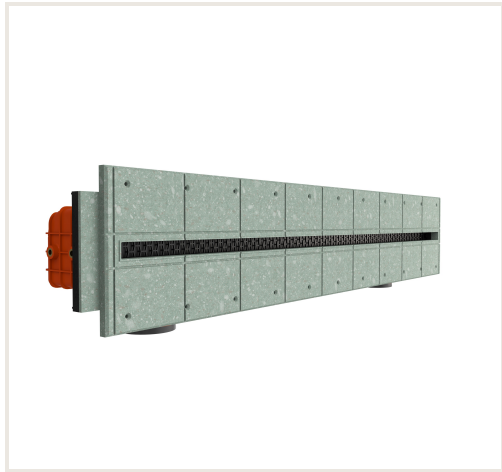

## Difuzorius LINEO PRO-50/ S PROFILE (500mm/1\*20mm/2\*75mm)

**Prekės kodas:** W2ERG-05LPRO-D75-PRD

**Gamintojas:** Array

**Kategorija:** Vėdinimo įranga | Vėdinimo sistemos > Ortakiai ir vėdinimo medžiagos

### Aprašymas

LINEO PRO LINIJA skirta rekuperacinei ventiliacijos sistemai. Po montavimo difuzoriai užglaistomi ir visiškai nudažomi ta pačia lubų / sienų spalva. Matomas lieka tik minimalistinis plyšys, tampantis stilinga interjero detale. LINEO PRO difuzoriai skirti lanksčių plastikinių ortakių sistemoms (75 mm ir 90 mm). Ortakių jungtys patogiai montuojamos reikiamose vietose, todėl tą patį difuzorių tinka montuoti vertikaliai ir horizontaliai. Patogi ortakio fiksavimo sistema užtikrina greitą ir patogų lanksčių ortakio prijungimą. Difuzoriai turi oro srauto balansavimo sklendes. Aerodinaminė oro sklendė yra difuzoriaus viduje ir patogiai valdoma iš išorės. Montavimą patogiai ir tiksliai gali atlikti vienas asmuo. Oro srautą galima lengvai reguliuoti po galutinio apdailinimo. SINGLE PROFILE modelio difuzorius tvirtinamas tiesiai prie gipsinių lubų profilių. Tai itin patogus ir greitas tvirtinimo būdas.

Plyšio plotis 20mm.

**Ilgis 500mm**