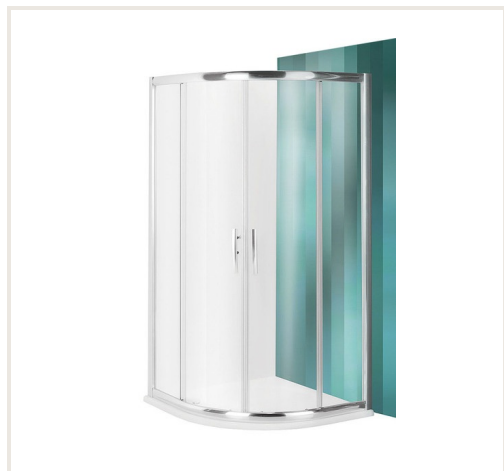

Dušo kabina PXR2N/900, prof. brilant, stikl. chinchilla

Prekės kodas: U3ROL-531900R55N0003

Gamintojas: Array

Kategorija: Dušo kabinos > Pusapvalės dušo kabinos

KAINA : 874,81 €

Apie prekę

Pristatymo terminas, d.d.: 28

Gamintojas:

Kilmės šalis:

Aukštis, mm: 1850

Plotis, mm: 900

Gylis, mm: 10

Garantijos laikotarpis, m.: 2

Profilis:

Stiklas:

Aprašymas

Pusapvalė dušo kabina su dviem elementų slankiojančiomis durimis.

Paslinkus dureles į šoną, įėjimo tarpas yra 52 cm. Kabinos aukštis 1,85 m, kabinos spindulys 550 mm, profilis skaidrus, *chinchilla* stiklas. Grūdintas stiklas yra 6 mm storio.