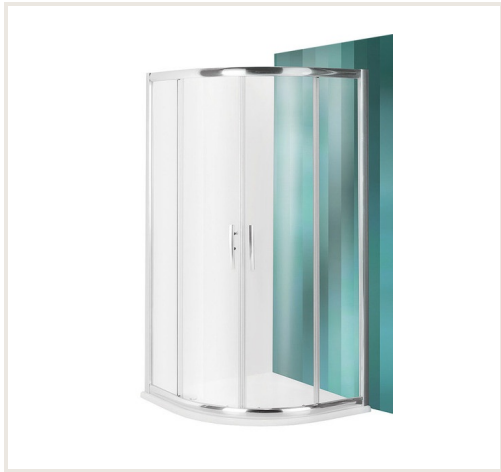

Dušo kabina PXR2N/900 1850mm LH/Satinato

Prekės kodas: U3ROL-531900R55N0015
Gamintojas: Array
Kategorija: Dušo kabinos > Pusapvalės dušo kabinos

KAINA : 701,10 €

Apie prekę

Pristatymo terminas, d.d.: 28
Gamintojas:
Kilmės šalis:
Aukštis, mm: 1850
Plotis, mm: 900
Gylis, mm: 10
Garantijos laikotarpis, m.: 2
Profilis:
Stiklas:

Aprašymas

Pusapvalė dušo kabina su dviem elementų slankiojančiomis durimis. Paslinkus dureles į šoną, įėjimo tarpas yra 52 cm. Kabinos aukštis 1,85 m, profilis blizgus, *satinato* stiklas. Grūdintas stiklas yra 6 mm storio.