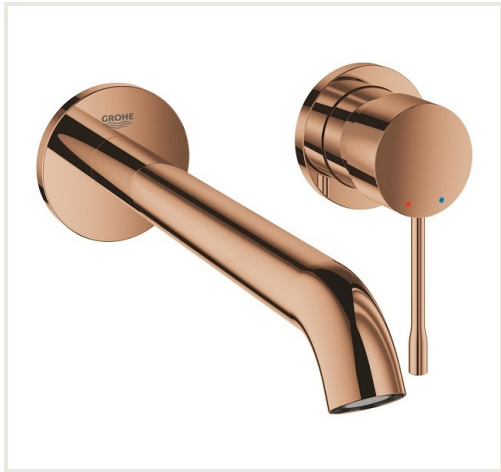

Praustuvo maišytuvo Essence virštinkinė dalis, snapas 230mm, warm sunset

Prekės kodas: U4GRO-19967DA1

Gamintojas: Array

Kategorija: Maišytuvai > Praustuvo maišytuvai

KAINA : 398,97 €

Apie prekę

Pristatymo terminas, d.d.: 175

Gamintojas:

Kilmės šalis:

Aukštis, mm: 80

Plotis, mm: 165

Gylis, mm: 340

Spalva:

Tipas:

Montavimo tipas:

Garantijos laikotarpis, m.: 5

Aprašymas

Dviejų virštinkinių dalių praustuvo maišytuvas, grafito spalvos. GROHE maišytuvus spalva dengia naudojant specialią technologiją, kurios dėka paviršius, kartu ir spalva, tampa tris kartus tvirtesni, todėl spalva yra 10 kartų atsparesnė braižymuisi ir tarnauja ilgus metus.

230 mm blizgančios "warm sunset" spalvos snapas tiks bet kuriam interjerui. Montuojamas kartu su potinkine dalimi (kodas 32635000, užsakoma papildomai).

Lengvai judanti vandens reguliavimo rankenėlė dėl GROHE SilkMove keraminės kasetės.