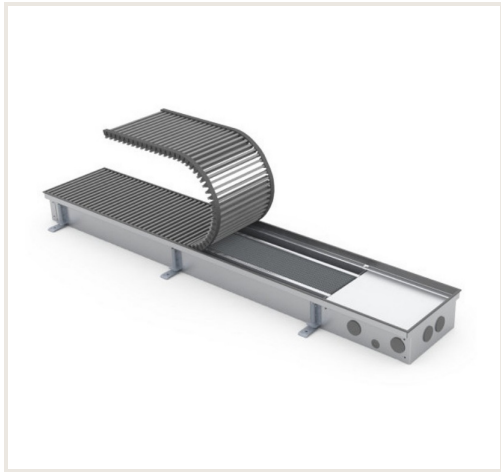

## Įleidžiamas grindinis konvektorius FC 120x22x9

**Prekės kodas:** NIKON-FC-120229

**Gamintojas:** Array

**Kategorija:** Konvektoriai > Įleidžiami natūralios konvekcijos konvektoriai

**KAINA : 357,10 €**

### Aprašymas

Natūralios konvekcijos įleidžiami grindiniai konvektoriai FC skirti patalpų su vitriniais langais šildymui. Jų korpusai visiškai paslėpti grindyse, todėl praktiškai nematomi. Vienintelis matomas elementas - uždengiamosios grotelės, kurių medžiaga ir spalva pritaikomi grindų dangai. Konvektoriai montuojami prie pat langų, neleiddami šalčiui, einančiam nuo langų plisti į patalpas. Tuo pačiu jie sukuria šilto oro užuolaidą, užkertančia kelią langų rasojimui net ir šalčiausiomis žiemos naktimis.

Korpusas pagamintas iš nerūdijančio plieno, rėmelis - anoduoto aliuminio, šilumokaičio vamzdis iš vario, o šilumokaičio plokštelės - iš aliuminio. Tai leidžia suteikti šiems konvektoriaus dalims 10 metų garantiją.

Išskirtinis korpusų standumas ir didelis atramų kiekis suteikia prietaisui didelį atsparumą apkrovoms.

Visos atraminės detalės turi garso izoliavimo elementus, sumažinančius triukšmą, pereinantį į žemesniame aukšte esančias patalpas.