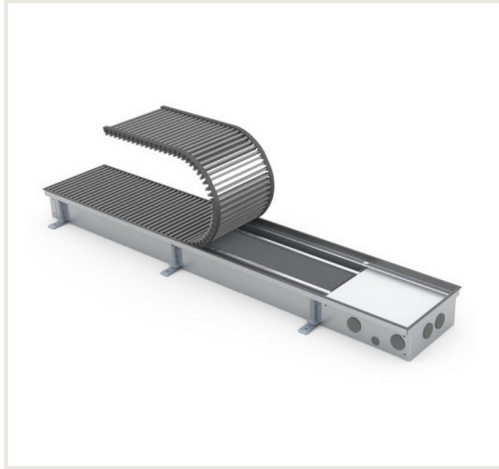

## Įleidžiamas grindinis konvektorius FC 130x22x9

**Prekės kodas:** NIKON-FC-130229

**Gamintojas:** Array

**Kategorija:** Konvektoriai > Įleidžiami natūralios konvekcijos konvektoriai

**KAINA : 367,57 €**

### Aprašymas

Natūralios konvekcijos įleidžiami grindiniai konvektoriai FC skirti patalpų su vitriniais langais šildymui. Jų korpusai visiškai paslėpti grindyse, todėl praktiškai nematomi. Vienintelis matomas elementas - uždengiamosios grotelės, kurių medžiaga ir spalva pritaikomi grindų dangai. Konvektoriai montuojami prie pat langų, neleiddami šalčiui, einančiam nuo langų plisti į patalpas. Tuo pačiu jie sukuria šilto oro užuolaidą, užkertančia kelią langų rasojimui net ir šalčiausiomis žiemos naktimis.

Korpusas pagamintas iš nerūdijančio plieno, rėmelis - anoduoto aliuminio, šilumokaičio vamzdis iš vario, o šilumokaičio plokštelės - iš aliuminio. Tai leidžia suteikti šiems konvektoriams dalims 10 metų garantiją.

Išskirtinis korpusų standumas ir didelis atramų kiekis suteikia prietaisui didelį atsparumą apkrovoms.

Visos atraminės detalės turi garso izoliavimo elementus, sumažinančius triukšmą, pereinantį į žemesniame aukšte esančias patalpas.