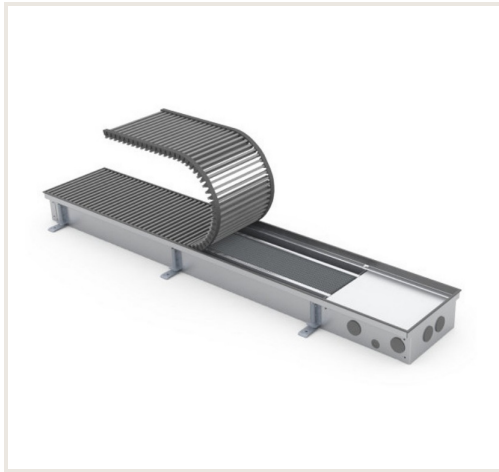

Įleidžiamas grindinis konvektorius FC 140x22x9

Prekės kodas: NIKON-FC-140229

Gamintojas: Array

Kategorija: Konvektoriai > Įleidžiami natūralios konvekcijos konvektoriai

KAINA : 376,41 €

Apie prekę

Pristatymo terminas, d.d.: 42

Gamintojas:

Kilmės šalis:

Aukštis, mm: 90

Plotis, mm: 1400

Gylis, mm: 220

Galia (kW) iki: 0.368

Pagaminta iš:

Spalva:

Tipas:

Vandens tūris, ltr: 1.49

Garantijos laikotarpis, m.: 10

Aprašymas

Natūralios konvekcijos įleidžiami grindiniai konvektoriai FC skirti patalpų su vitriniais langais šildymui. Jų korpusai visiškai paslėpti grindyse, todėl praktiškai nematomi. Vienintelis matomas elementas - uždengiamosios grotelės, kurių medžiaga ir spalva pritaikomi grindų dangai. Konvektoriai montuojami prie pat langų, neleiddami šalčiui, einančiam nuo langų plisti į patalpas. Tuo pačiu jie sukuria šilto oro užuolaidą, užkertančia kelią langų rasojimui net ir šalčiausiomis žiemos naktimis.

Korpusas pagamintas iš nerūdijančio plieno, rėmelis - anoduoto aliuminio, šilumokaičio vamzdis iš vario, o šilumokaičio plokštelės - iš aliuminio. Tai leidžia suteikti šiems konvektoriams dalims 10 metų garantiją.