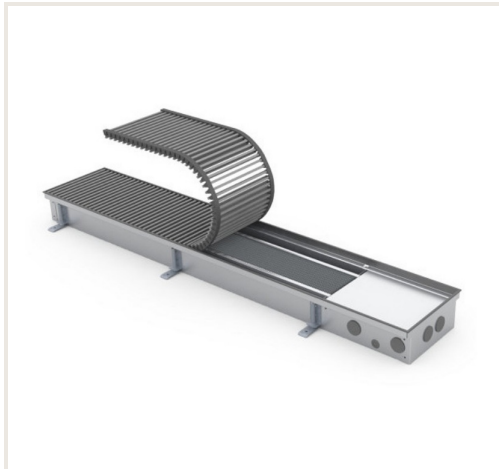

## Įleidžiamas grindinis konvektorius FC 150x22x9

**Prekės kodas:** NIKON-FC-150229

**Gamintojas:** Array

**Kategorija:** Konvektoriai > Įleidžiami natūralios konvekcijos konvektoriai

**KAINA : 386,80 €**

### Aprašymas

Natūralios konvekcijos įleidžiami grindiniai konvektoriai FC skirti patalpų su vitriniais langais šildymui. Jų korpusai visiškai paslėpti grindyse, todėl praktiškai nematomi. Vienintelis matomas elementas - uždengiamosios grotelės, kurių medžiaga ir spalva pritaikomi grindų dangai. Konvektoriai montuojami prie pat langų, neleiddami šalčiui, einančiam nuo langų plisti į patalpas. Tuo pačiu jie sukuria šilto oro užuolaidą, užkertančią kelią langų rasojimui net ir šalčiausiomis žiemos naktimis.

Korpusas pagamintas iš nerūdijančio plieno, rėmelis - anoduoto aliuminio, šilumokaičio vamzdis iš vario, o šilumokaičio plokštelės - iš aliuminio. Tai leidžia suteikti šiems konvektoriams dalims 10 metų garantiją.

Išskirtinis korpusų standumas ir didelis atramų kiekis suteikia prietaisui didelį atsparumą apkrovoms.

Visos atraminės detalės turi garso izoliavimo elementus, sumažinančius triukšmą, pereinantį į žemesniame aukšte esančias patalpas.