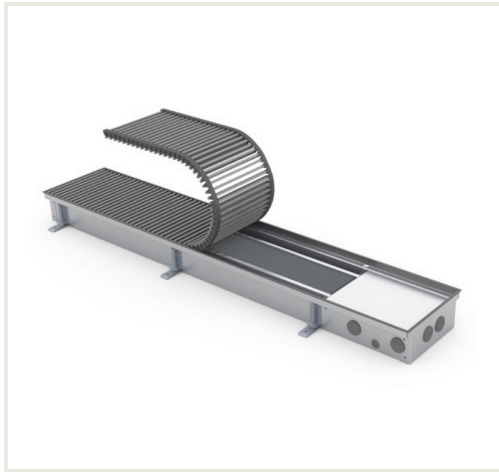

Įleidžiamas grindinis konvektorius FC 160x22x9

Prekės kodas: NIKON-FC-160229

Gamintojas: Array

Kategorija: Konvektoriai > Įleidžiami natūralios konvekcijos konvektoriai

KAINA : 395,67 €

Apie prekę

Pristatymo terminas, d.d.: 42

Gamintojas:

Kilmės šalis:

Aukštis, mm: 90

Plotis, mm: 1600

Gylis, mm: 220

Galia (kW) iki: 0.43

Pagaminta iš:

Spalva:

Tipas:

Vandens tūris, ltr: 1.75

Garantijos laikotarpis, m.: 10

Aprašymas

Natūralios konvekcijos įleidžiami grindiniai konvektoriai FC skirti patalpų su vitriniais langais šildymui. Jų korpusai visiškai paslėpti grindyse, todėl praktiškai nematomi. Vienintelis matomas elementas - uždengiamosios grotelės, kurių medžiaga ir spalva pritaikomi grindų dangai. Konvektoriai montuojami prie pat langų, neleiddami šalčiui, einančiam nuo langų plisti į patalpas. Tuo pačiu jie sukuria šilto oro užuolaidą, užkertančia kelią langų rasojimui net ir šalčiausiomis žiemos naktimis.

Korpusas pagamintas iš nerūdijančio plieno, rėmelis - anoduoto aliuminio, šilumokaičio vamzdis iš vario, o šilumokaičio plokštelės - iš aliuminio. Tai leidžia suteikti šiems konvektoriams dalims 10 metų garantiją.