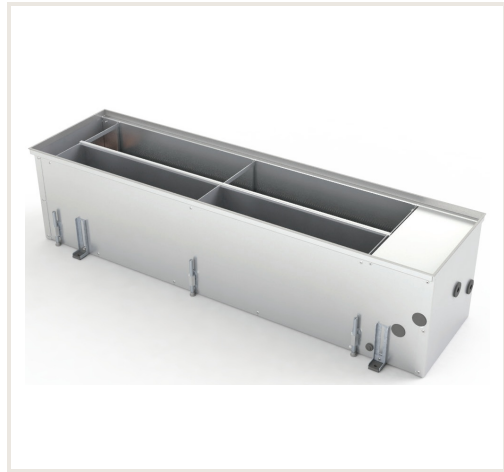

## Įleidžiamas grindinis konvektorius FC 160x32x30

**Prekės kodas:** NIKON-FC-1603230

**Gamintojas:** Array

**Kategorija:** Konvektoriai > Įleidžiami natūralios konvekcijos konvektoriai

**KAINA : 804,42 €**

### Aprašymas

Natūralios konvekcijos įleidžiami grindiniai konvektoriai FC skirti patalpų su vitriniais langais šildymui. Jų korpusai visiškai paslėpti grindyse, todėl praktiškai nematomi. Vienintelis matomas elementas - uždengiamosios grotelės, kurių medžiaga ir spalva pritaikomi grindų dangai. Konvektoriai montuojami prie pat langų, neleiddami šalčiui, einančiam nuo langų plisti į patalpas. Tuo pačiu jie sukuria šilto oro užuolaidą, užkertančia kelią langų rasojimui net ir šalčiausiomis žiemos naktimis.

Korpusas pagamintas iš nerūdijančio plieno, rėmelis - anoduoto aliuminio, šilumokaičio vamzdis iš vario, o šilumokaičio plokštelės - iš aliuminio. Tai leidžia suteikti šiems konvektoriams dalims 10 metų garantiją.