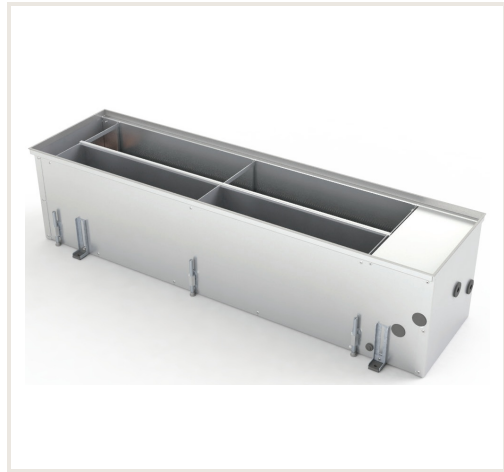

Įleidžiamas grindinis konvektorius FC 230x32x30

Prekės kodas: NIKON-FC-2303230

Gamintojas: Array

Kategorija: Konvektoriai > Įleidžiami natūralios konvekcijos konvektoriai

KAINA : 1 034,78 €

Apie prekę

Pristatymo terminas, d.d.: 42

Gamintojas:

Kilmės šalis:

Aukštis, mm: 300

Plotis, mm: 2300

Gylis, mm: 320

Galia (kW) iki: 2.054

Pagaminta iš:

Spalva:

Tipas:

Vandens tūris, ltr: 8.14

Garantijos laikotarpis, m.: 10

Aprašymas

Natūralios konvekcijos įleidžiami grindiniai konvektoriai FC skirti patalpų su vitriniais langais šildymui. Jų korpusai visiškai paslėpti grindyse, todėl praktiškai nematomi. Vienintelis matomas elementas - uždengiamosios grotelės, kurių medžiaga ir spalva pritaikomi grindų dangai. Konvektoriai montuojami prie pat langų, neleiddami šalčiui, einančiam nuo langų plisti į patalpas. Tuo pačiu jie sukuria šilto oro užuolaidą, užkertančia kelią langų rasojimui net ir šalčiausiomis žiemos naktimis.

Korpusas pagamintas iš nerūdijančio plieno, rėmelis - anoduoto aliuminio, šilumokaičio vamzdis iš vario, o šilumokaičio plokštelės - iš aliuminio. Tai leidžia suteikti šiems konvektoriams dalims 10 metų garantiją.