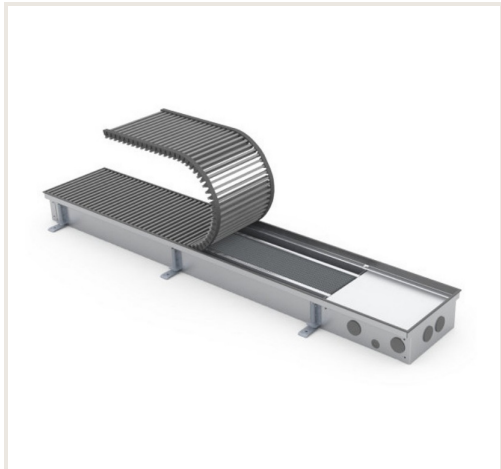

Įleidžiamas grindinis konvektorius FC 240x22x9

Prekės kodas: NIKON-FC-240229

Gamintojas: Array

Kategorija: Konvektoriai > Įleidžiami natūralios konvekcijos konvektoriai

KAINA : 480,49 €

Apie prekę

Pristatymo terminas, d.d.: 42

Gamintojas:

Kilmės šalis:

Aukštis, mm: 90

Plotis, mm: 2400

Gylis, mm: 220

Galia (kW) iki: 0.681

Pagaminta iš:

Spalva:

Tipas:

Vandens tūris, ltr: 2.76

Garantijos laikotarpis, m.: 10

Aprašymas

Natūralios konvekcijos įleidžiami grindiniai konvektoriai FC skirti patalpų su vitriniais langais šildymui. Jų korpusai visiškai paslėpti grindyse, todėl praktiškai nematomi. Vienintelis matomas elementas - uždengiamosios grotelės, kurių medžiaga ir spalva pritaikomi grindų dangai. Konvektoriai montuojami prie pat langų, neleiddami šalčiui, einančiam nuo langų plisti į patalpas. Tuo pačiu jie sukuria šilto oro užuolaidą, užkertančią kelią langų rasojimui net ir šalčiausiomis žiemos naktimis.

Korpusas pagamintas iš nerūdijančio plieno, rėmelis - anoduoto aliuminio, šilumokaičio vamzdis iš vario, o šilumokaičio plokštelės - iš aliuminio. Tai leidžia suteikti šiems konvektoriams dalims 10 metų garantiją.