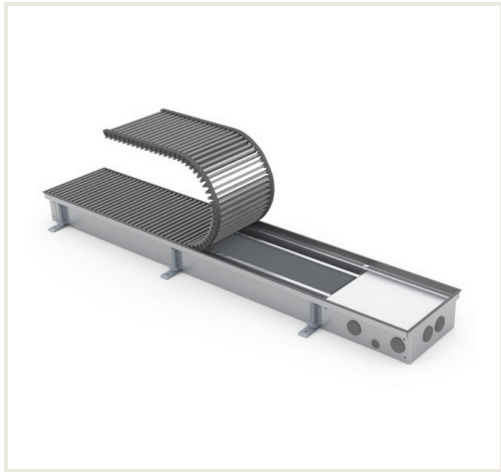

## Įleidžiamas grindinis konvektorius FC 260x22x9

**Prekės kodas:** NIKON-FC-260229

**Gamintojas:** Array

**Kategorija:** Konvektoriai > Įleidžiami natūralios konvekcijos konvektoriai

**KAINA : 507,56 €**

### Aprašymas

Natūralios konvekcijos įleidžiami grindiniai konvektoriai FC skirti patalpų su vitriniais langais šildymui. Jų korpusai visiškai paslėpti grindyse, todėl praktiškai nematomi. Vienintelis matomas elementas - uždengiamosios grotelės, kurių medžiaga ir spalva pritaikomi grindų dangai. Konvektoriai montuojami prie pat langų, neleiddami šalčiui, einančiam nuo langų plisti į patalpas. Tuo pačiu jie sukuria šilto oro užuolaidą, užkertančia kelią langų rasojimui net ir šalčiausiomis žiemos naktimis.

Korpusas pagamintas iš nerūdijančio plieno, rėmelis - anoduoto aliuminio, šilumokaičio vamzdis iš vario, o šilumokaičio plokštelės - iš aliuminio. Tai leidžia suteikti šiems konvektoriams dalims 10 metų garantiją.

Išskirtinis korpusų standumas ir didelis atramų kiekis suteikia prietaisui didelį atsparumą apkrovoms.

Visos atraminės detalės turi garso izoliavimo elementus, sumažinančius triukšmą, pereinantį į žemesniame aukšte esančias patalpas.