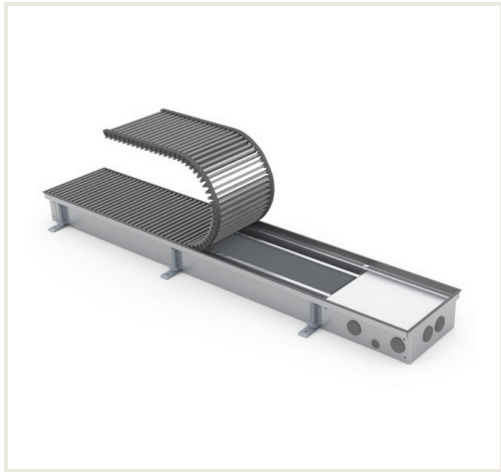

## Įleidžiamas grindinis konvektorius FC 280x22x9

**Prekės kodas:** NIKON-FC-280229

**Gamintojas:** Array

**Kategorija:** Konvektoriai > Įleidžiami natūralios konvekcijos konvektoriai

**KAINA : 526,82 €**

### Aprašymas

Natūralios konvekcijos įleidžiami grindiniai konvektoriai FC skirti patalpų su vitriniais langais šildymui. Jų korpusai visiškai paslėpti grindyse, todėl praktiškai nematomi. Vienintelis matomas elementas - uždengiamosios grotelės, kurių medžiaga ir spalva pritaikomi grindų dangai. Konvektoriai montuojami prie pat langų, neleiddami šalčiui, einančiam nuo langų plisti į patalpas. Tuo pačiu jie sukuria šilto oro užuolaidą, užkertančia kelią langų rasojimui net ir šalčiausiomis žiemos naktimis.

Korpusas pagamintas iš nerūdijančio plieno, rėmelis - anoduoto aliuminio, šilumokaičio vamzdis iš vario, o šilumokaičio plokštelės - iš aliuminio. Tai leidžia suteikti šiems konvektoriams dalims 10 metų garantiją.

Išskirtinis korpusų standumas ir didelis atramų kiekis suteikia prietaisui didelį atsparumą apkrovoms.

Visos atraminės detalės turi garso izoliavimo elementus, sumažinančius triukšmą, pereinantį į žemesniame aukšte esančias patalpas.