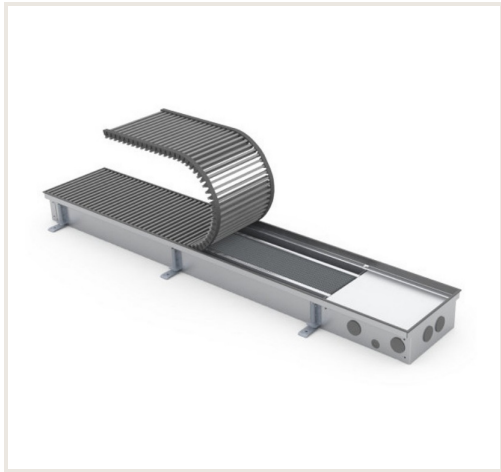

Įleidžiamas grindinis konvektorius FC 290x22x9

Prekės kodas: NIKON-FC-290229

Gamintojas: Array

Kategorija: Konvektoriai > Įleidžiami natūralios konvekcijos konvektoriai

KAINA : 537,22 €

Apie prekę

Pristatymo terminas, d.d.: 42

Gamintojas:

Kilmės šalis:

Aukštis, mm: 90

Plotis, mm: 2900

Gylis, mm: 220

Galia (kW) iki: 0.838

Pagaminta iš:

Spalva:

Tipas:

Vandens tūris, ltr: 3.37

Garantijos laikotarpis, m.: 10

Aprašymas

Natūralios konvekcijos įleidžiami grindiniai konvektoriai FC skirti patalpų su vitriniais langais šildymui. Jų korpusai visiškai paslėpti grindyse, todėl praktiškai nematomi. Vienintelis matomas elementas - uždengiamosios grotelės, kurių medžiaga ir spalva pritaikomi grindų dangai. Konvektoriai montuojami prie pat langų, neleiddami šalčiui, einančiam nuo langų plisti į patalpas. Tuo pačiu jie sukuria šilto oro užuolaidą, užkertančia kelią langų rasojimui net ir šalčiausiomis žiemos naktimis.

Korpusas pagamintas iš nerūdijančio plieno, rėmelis - anoduoto aliuminio, šilumokaičio vamzdis iš vario, o šilumokaičio plokštelės - iš aliuminio. Tai leidžia suteikti šiems konvektoriams dalims 10 metų garantiją.