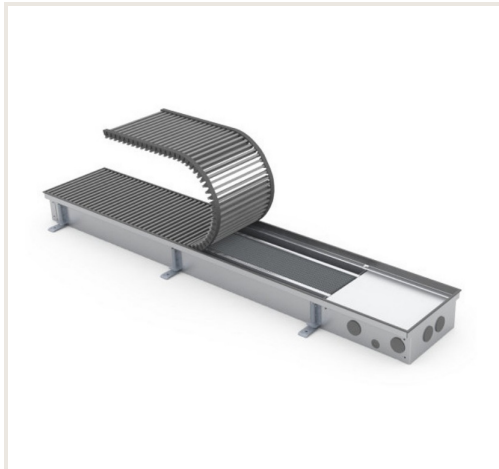

## Įleidžiamas grindinis konvektorius FC 300x22x9

**Prekės kodas:** NIKON-FC-300229

**Gamintojas:** Array

**Kategorija:** Konvektoriai > Įleidžiami natūralios konvekcijos konvektoriai

**KAINA : 546,13 €**

### Aprašymas

Natūralios konvekcijos įleidžiami grindiniai konvektoriai FC skirti patalpų su vitriniais langais šildymui. Jų korpusai visiškai paslėpti grindyse, todėl praktiškai nematomi. Vienintelis matomas elementas - uždengiamosios grotelės, kurių medžiaga ir spalva pritaikomi grindų dangai. Konvektoriai montuojami prie pat langų, neleiddami šalčiui, einančiam nuo langų plisti į patalpas. Tuo pačiu jie sukuria šilto oro užuolaidą, užkertančia kelią langų rasojimui net ir šalčiausiomis žiemos naktimis.

Korpusas pagamintas iš nerūdijančio plieno, rėmelis - anoduoto aliuminio, šilumokaičio vamzdis iš vario, o šilumokaičio plokštelės - iš aliuminio. Tai leidžia suteikti šiems konvektoriams dalims 10 metų garantiją.

Išskirtinis korpusų standumas ir didelis atramų kiekis suteikia prietaisui didelį atsparumą apkrovoms.

Visos atraminės detalės turi garso izoliavimo elementus, sumažinančius triukšmą, pereinantį į žemesniame aukšte esančias patalpas.