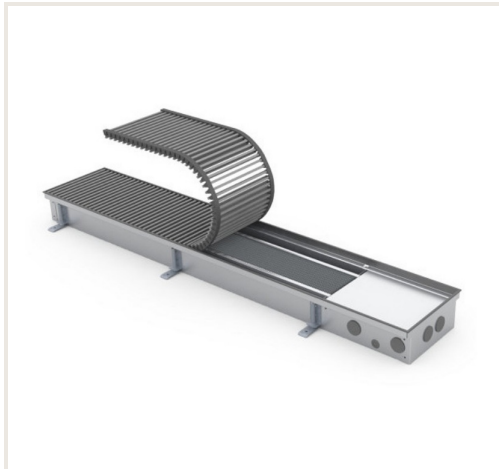

Įleidžiamas grindinis konvektorius FC 320x22x9

Prekės kodas: NIKON-FC-320229

Gamintojas: Array

Kategorija: Konvektoriai > Įleidžiami natūralios konvekcijos konvektoriai

KAINA : 696,29 €

Apie prekę

Pristatymo terminas, d.d.: 42

Gamintojas:

Kilmės šalis:

Aukštis, mm: 90

Plotis, mm: 3200

Gylis, mm: 220

Galia (kW) iki: 0.932

Pagaminta iš:

Spalva:

Tipas:

Vandens tūris, ltr: 3.77

Garantijos laikotarpis, m.: 10

Aprašymas

Natūralios konvekcijos įleidžiami grindiniai konvektoriai FC skirti patalpų su vitriniais langais šildymui. Jų korpusai visiškai paslėpti grindyse, todėl praktiškai nematomi. Vienintelis matomas elementas - uždengiamosios grotelės, kurių medžiaga ir spalva pritaikomi grindų dangai. Konvektoriai montuojami prie pat langų, neleiddami šalčiui, einančiam nuo langų plisti į patalpas. Tuo pačiu jie sukuria šilto oro užuolaidą, užkertančia kelią langų rasojimui net ir šalčiausiomis žiemos naktimis.

Korpusas pagamintas iš nerūdijančio plieno, rėmelis - anoduoto aliuminio, šilumokaičio vamzdis iš vario, o šilumokaičio plokštelės - iš aliuminio. Tai leidžia suteikti šiems konvektoriams dalims 10 metų garantiją.