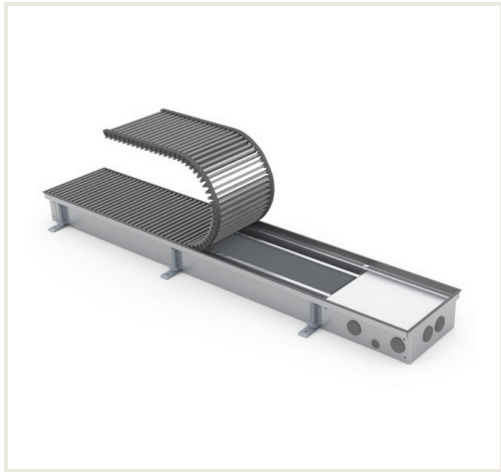

Įleidžiamas grindinis konvektorius FC 380x22x9

Prekės kodas: N1KON-FC-380229

Gamintojas: Array

Kategorija: Konvektoriai > Įleidžiami natūralios konvekcijos konvektoriai

KAINA : 773,69 €

Apie prekę

Pristatymo terminas, d.d.: 42

Gamintojas:

Kilmės šalis:

Aukštis, mm: 90

Plotis, mm: 3800

Gylis, mm: 220

Galia (kW) iki: 1.12

Pagaminta iš:

Spalva:

Tipas:

Vandens tūris, ltr: 4.53

Garantijos laikotarpis, m.: 10

Aprašymas

Natūralios konvekcijos įleidžiami grindiniai konvektoriai FC skirti patalpų su vitriniais langais šildymui. Jų korpusai visiškai paslėpti grindyse, todėl praktiškai nematomi. Vienintelis matomas elementas - uždengiamosios grotelės, kurių medžiaga ir spalva pritaikomi grindų dangai. Konvektoriai montuojami prie pat langų, neleiddami šalčiui, einančiam nuo langų plisti į patalpas. Tuo pačiu jie sukuria šilto oro užuolaidą, užkertančia kelią langų rasojimui net ir šalčiausiomis žiemos naktimis.

Korpusas pagamintas iš nerūdijančio plieno, rėmelis - anoduoto aliuminio, šilumokaičio vamzdis iš vario, o šilumokaičio plokštelės - iš aliuminio. Tai leidžia suteikti šiems konvektoriams dalims 10 metų garantiją.