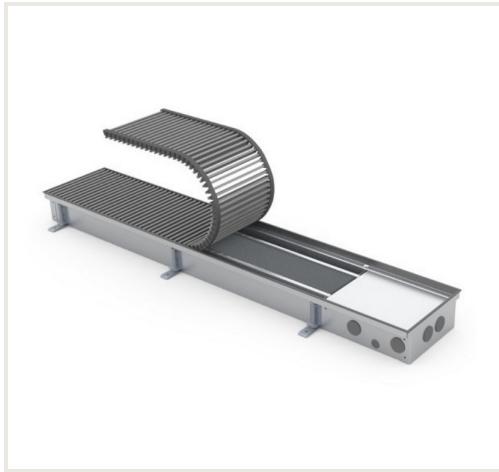

Įleidžiamas grindinis konvektorius FC 400x22x9

Prekės kodas: N1KON-FC-400229

Gamintojas: Array

Kategorija: Konvektoriai > Įleidžiami natūralios konvekcijos konvektoriai

KAINA : 796,28 €

Apie prekę

Pristatymo terminas, d.d.: 42

Gamintojas:

Kilmės šalis:

Aukštis, mm: 90

Plotis, mm: 4000

Gylis, mm: 220

Galia (kW) iki: 1.183

Pagaminta iš:

Spalva:

Tipas:

Vandens tūris, ltr: 4.79

Garantijos laikotarpis, m.: 10

Aprašymas

Natūralios konvekcijos įleidžiami grindiniai konvektoriai FC skirti patalpų su vitriniais langais šildymui. Jų korpusai visiškai paslėpti grindyse, todėl praktiškai nematomi. Vienintelis matomas elementas - uždengiamosios grotelės, kurių medžiaga ir spalva pritaikomi grindų dangai. Konvektoriai montuojami prie pat langų, neleiddami šalčiui, einančiam nuo langų plisti į patalpas. Tuo pačiu jie sukuria šilto oro užuolaidą, užkertančia kelią langų rasojimui net ir šalčiausiomis žiemos naktimis.

Korpusas pagamintas iš nerūdijančio plieno, rėmelis - anoduoto aliuminio, šilumokaičio vamzdis iš vario, o šilumokaičio plokštelės - iš aliuminio. Tai leidžia suteikti šiems konvektoriams dalims 10 metų garantiją.