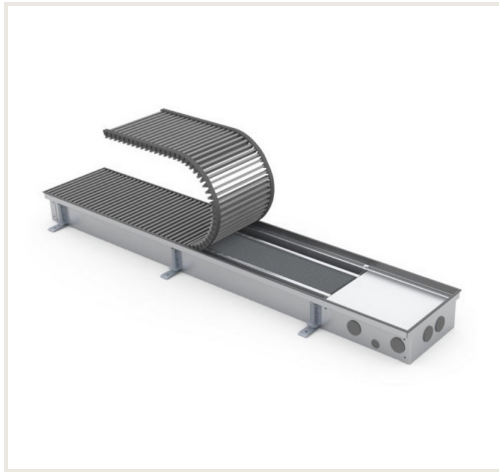

Įleidžiamas grindinis konvektorius FC 480x22x9

Prekės kodas: NIKON-FC-480229

Gamintojas: Array

Kategorija: Konvektoriai > Įleidžiami natūralios konvekcijos konvektoriai

KAINA : 879,68 €

Apie prekę

Pristatymo terminas, d.d.: 42

Gamintojas:

Kilmės šalis:

Aukštis, mm: 90

Plotis, mm: 4800

Gylis, mm: 220

Galia (kW) iki: 1.434

Pagaminta iš:

Spalva:

Tipas:

Vandens tūris, ltr: 5.8

Garantijos laikotarpis, m.: 10

Aprašymas

Natūralios konvekcijos įleidžiami grindiniai konvektoriai FC skirti patalpų su vitriniais langais šildymui. Jų korpusai visiškai paslėpti grindyse, todėl praktiškai nematomi. Vienintelis matomas elementas - uždengiamosios grotelės, kurių medžiaga ir spalva pritaikomi grindų dangai. Konvektoriai montuojami prie pat langų, neleiddami šalčiui, einančiam nuo langų plisti į patalpas. Tuo pačiu jie sukuria šilto oro užuolaidą, užkertančią kelią langų rasojimui net ir šalčiausiomis žiemos naktimis.

Korpusas pagamintas iš nerūdijančio plieno, rėmelis - anoduoto aliuminio, šilumokaičio vamzdis iš vario, o šilumokaičio plokštelės - iš aliuminio. Tai leidžia suteikti šiems konvektoriams dalims 10 metų garantiją.