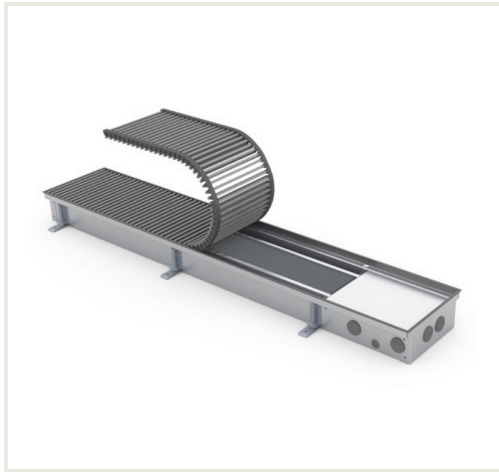

## Įleidžiamas grindinis konvektorius FC 80x22x9

**Prekės kodas:** NIKON-FC-80229

**Gamintojas:** Array

**Kategorija:** Konvektoriai > Įleidžiami natūralios konvekcijos konvektoriai

**KAINA : 310,80 €**

### Aprašymas

Natūralios konvekcijos įleidžiami grindiniai konvektoriai FC skirti patalpų su vitriniais langais šildymui. Jų korpusai visiškai paslėpti grindyse, todėl praktiškai nematomi. Vienintelis matomas elementas - uždengiamosios grotelės, kurių medžiaga ir spalva pritaikomi grindų dangai. Konvektoriai montuojami prie pat langų, neleiddami šalčiui, einančiam nuo langų plisti į patalpas. Tuo pačiu jie sukuria šilto oro užuolaidą, užkertančia kelią langų rasojimui net ir šalčiausiomis žiemos naktimis.

Korpusas pagamintas iš nerūdijančio plieno, rėmelis - anoduoto aliuminio, šilumokaičio vamzdis iš vario, o šilumokaičio plokštelės - iš aliuminio. Tai leidžia suteikti šioms konvektoriaus dalims 10 metų garantiją.

Išskirtinis korpusų standumas ir didelis atramų kiekis suteikia prietaisui didelį atsparumą apkrovoms.

Visos atraminės detalės turi garso izoliavimo elementus, sumažinančius triukšmą, pereinantį į žemesniame aukšte esančias patalpas.