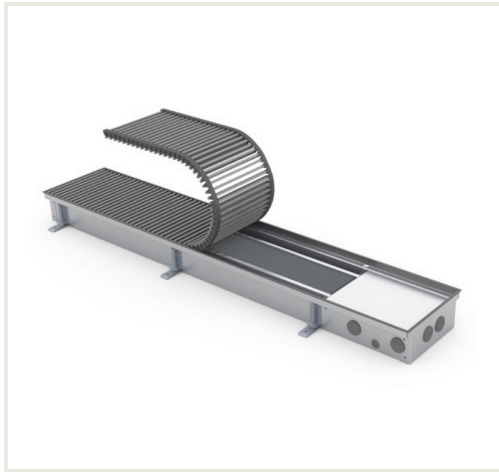

Įleidžiamas grindinis konvektorius FC 90x22x9

Prekės kodas: NIKON-FC-90229

Gamintojas: Array

Kategorija: Konvektoriai > Įleidžiami natūralios konvekcijos konvektoriai

KAINA : 128,31 €

Apie prekę

Pristatymo terminas, d.d.: 42

Gamintojas:

Kilmės šalis:

Aukštis, mm: 90

Plotis, mm: 900

Gylis, mm: 220

Galia (kW) iki: 0.211

Pagaminta iš:

Spalva:

Tipas:

Vandens tūris, ltr: 0.86

Garantijos laikotarpis, m.: 10

Aprašymas

Natūralios konvekcijos įleidžiami grindiniai konvektoriai FC skirti patalpų su vitriniais langais šildymui. Jų korpusai visiškai paslėpti grindyse, todėl praktiškai nematomi. Vienintelis matomas elementas - uždengiamosios grotelės, kurių medžiaga ir spalva pritaikomi grindų dangai. Konvektoriai montuojami prie pat langų, neleiddami šalčiui, einančiam nuo langų plisti į patalpas. Tuo pačiu jie sukuria šilto oro užuolaidą, užkertančia kelią langų rasojimui net ir šalčiausiomis žiemos naktimis.

Korpusas pagamintas iš nerūdijančio plieno, rėmelis - anoduoto aliuminio, šilumokaičio vamzdis iš vario, o šilumokaičio plokštelės - iš aliuminio. Tai leidžia suteikti šiems konvektoriaus dalims 10 metų garantiją.