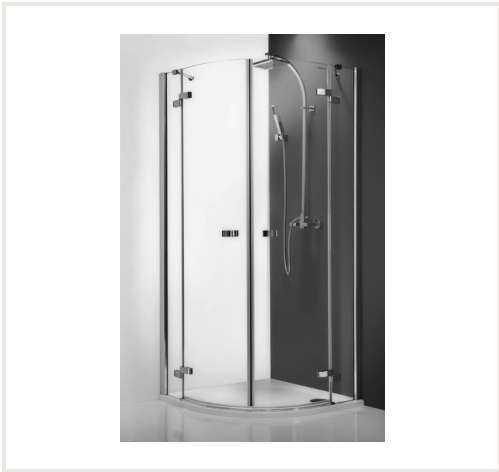

Dušo kabina GR2 900/2000 Brillant/Transparent, R550

Prekės kodas: U3ROL-13190000000002
Gamintojas: Array
Kategorija: Dušo kabinos > Pusapvalės dušo kabinos

KAINA : 987,30 €

Apie prekę

Pristatymo terminas, d.d.: 28
Gamintojas:
Kilmės šalis:
Aukštis, mm: 2008
Plotis, mm: 900
Gylis, mm: 900
Garantijos laikotarpis, m.: 2
Profilis:
Stiklas:

Aprašymas

Pusapvalė dušo kabina su dviem elementų atveriamomis durimis.

- Montavimo matmenys: 875-895 mm;
- įėjimo tarpo plotis: 500 mm;
- profilis: brillant;
- stiklas - skaidrus;
- 6+8 mm storio saugus stiklas;
- spindulys: 550 mm;
- žalvariniai vyriai, padengti chromu;
- vyriai su duris pakeliančiu mechanizmu;
- stiklas padengtas NANOGLASS hidrofobine apsauga;
- dušo padėklas į komplektaciją neįskaičiuotas. Galima montuoti be dušo padėklo.