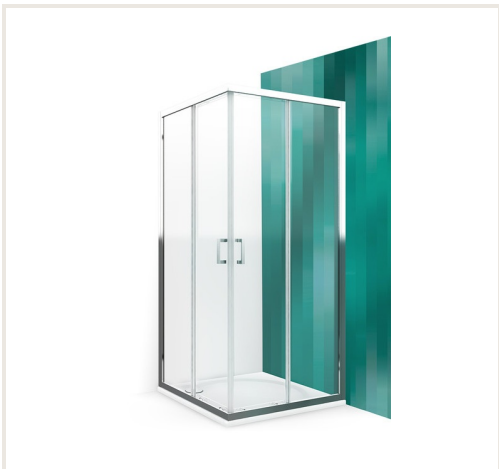

Kvadratinė dušo kabina LLS2 800 su 2 el. slankiojančiomis durimis, stiklas trans., prof. brillant

Prekės kodas: U3ROL-5548000000002

Gamintojas: Array

Kategorija: Dušo kabinos > Kvadratinės dušo kabinos

KAINA : 399,60 €

Profilis:

Stiklas:

Aprašymas

Visiškai nauja rėminių kabinų serija pristato naujos kartos dušo kabinas, kuriose kombinuojamas grūdintas 4 mm šoninis ir 5 mm durų stiklas.

- Stiklas padengtas NANOGLOSS. Tai unikali stiklo paviršiaus apsauga, kuri neleidžia kauptis visų rūšių nešvarumams, kalkių nuosėdoms ir vandeniui. Stiklas ir keramika, padengti Nanoglass, yra atsparūs mechaniniams įbrėžimams. Paviršius padengtas šia danga yra lengvai nuvalomas.
- Patvarūs ratukai užtikrina sklandų durų judėjimą.
- Masyvios rankenos iš poliruoto nerūdijančio plieno.

Stiklas - skaidrus (Transparent), profilis - blizgus chromas.